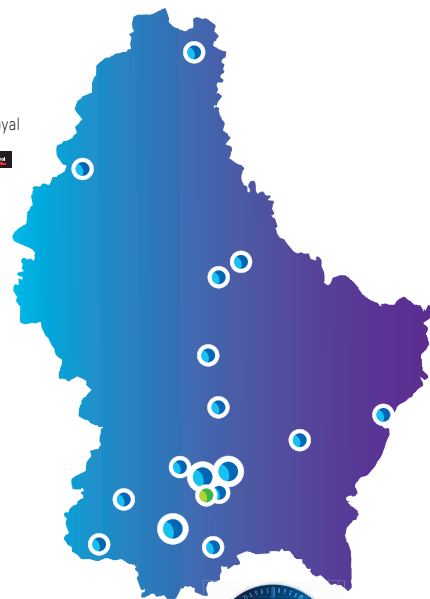

## NOS POINTS DE VENTE

- 📍 **Bascharage**  
Cactus | 6, avenue de Luxembourg
- R Bereldange** | 111, route de Luxembourg
- 📍 **Bertrange**  
Z.A. Bourmicht | 18, rue du Puits Romain
- 📍 **Bertrange**  
La Belle Etoile | route d'Arlon
- R Bertrange** | 35, route de Longwy
- 📍 **Bettembourg**  
Cactus | 320, Z.I. Scheleck III
- R Bettembourg** | 239, route de Luxembourg
- 📍 **Diekirch**  
Hobbi | route d'Ettelbruck
- 📍 **Differdange**  
Opkorn | 1, boulevard Emile Krieps
- 📍 **Foetz**  
Cora | 11, rue du Brill
- R Foetz** | 11, rue du Brill
- R Grevenmacher**  
Comtech | 28, route de Thionville
- 📍 **Howald**  
Cactus | 40 Rue des Scillas **NEW**
- R Ingeldorf** | Cactus | 10, route d'Ettelbruck
- 📍 **Luxembourg-Gare**  
2, rue Jean Origer
- 📍 **Luxembourg-Kirchberg**  
Infinity | 7, avenue J.-F. Kennedy
- 📍 **Luxembourg-Ville**  
Royal Hamilius | 51C, boulevard Royal
- R Luxembourg-Gasperich** | Cloche d'Or | 25, bd Raiffeisen
- R Mersch** | Listo Center Z.I. Mierscherbiereg
- R Pommerloch** | Knauf Center | 19, route de Bastogne
- 📍 **Roodt/Syre**  
Cactus | 18 rue Strachen
- R Wemperhardt** | Shopping-Center Massen | 24, op der Haart